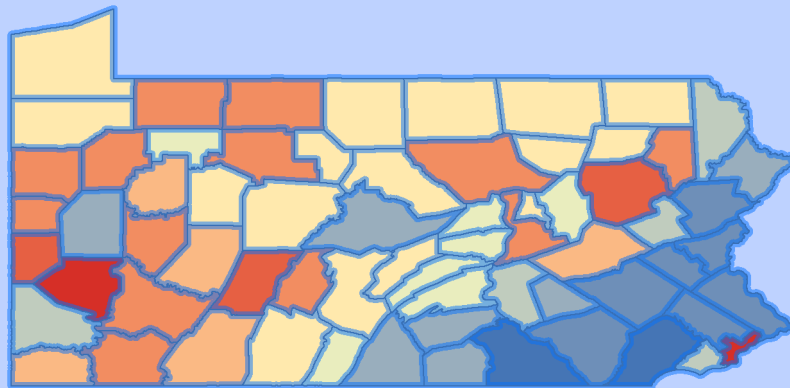

Commonwealth of Pennsylvania

2009 Population Profile Map

ABNAME	Population2000	Population2009 (Estim)	Population Difference
Adams County	91292	103380	12088
Allegheny County	1281666	1229533	-52133
Armstrong County	72392	69663	-2729
Beaver County	181412	174688	-6724
Bedford County	49984	50134	150
Berks County	373638	408598	34960
Blair County	129144	126168	-2976
Bradford County	62761	62492	-269
Bucks County	597635	634223	36588
Butler County	174083	186331	12248
Cambria County	152598	145753	-6845
Cameron County	5974	5451	-523
Carbon County	58802	63834	5032
Centre County	135758	146233	10475
Chester County	433501	499763	66262
Clarion County	41765	40806	-959
Clearfield County	83382	83103	-279
Clinton County	37914	37546	-368
Columbia County	64151	65388	1237
Crawford County	90366	89901	-465
Cumberland County	213674	232724	19050
Dauphin County	251798	258263	6465
Delaware County	550864	558969	8105
Elk County	35112	32882	-2230
Erie County	280843	281420	577
Fayette County	148644	145402	-3242
Forest County	4946	7002	2056
Franklin County	129313	145306	15993
Fulton County	14261	15068	807
Greene County	40672	39736	-936
Huntingdon County	45586	45986	400
Indiana County	89605	88161	-1444
Jefferson County	45932	45456	-476
Juniata County	22821	23708	887
Lackawanna County	213295	210643	-2652
Lancaster County	470658	507066	36408
Lawrence County	94643	91845	-2798
Lebanon County	120327	130496	10169
Lehigh County	312090	342012	29922
Luzerne County	319250	314396	-4854
Lycoming County	120044	117361	-2683
McKean County	45936	43781	-2155
Mercer County	120293	117718	-2575
Mifflin County	46486	47142	656
Monroe County	138687	174579	35892
Montgomery County	750097	786653	36556
Montour County	18236	18069	-167
Northampton County	267066	300620	33554
Northumberland County	94556	91599	-2957
Perry County	43602	45728	2126
Philadelphia County	1517550	1452449	-65101
Pike County	46302	61089	14787
Potter County	18080	18335	255
Schuylkill County	150336	149419	-917
Snyder County	37546	38328	782
Somerset County	80023	78816	-1207
Sullivan County	6556	6378	-178
Susquehanna County	42238	42449	211
Tioga County	41373	40897	-476
Union County	41624	44268	2644
Venango County	57565	55432	-2133
Warren County	43863	40850	-3013
Washington County	202897	208745	5848
Wayne County	47722	52733	5011
Westmoreland County	369993	366166	-3827
Wyoming County	28080	28057	-23
York County	381751	431670	49919