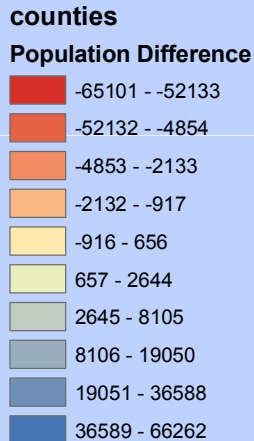

Commonwealth of Pennsylvania

2009 Population Profile Map

ABNAME	Population2000	Population2009 (Estim)	Population Difference
Adams County	91292	103380	12088
Allegheny County	1281666	1229533	-52133
Armstrong County	72392	69663	-2729
Beaver County	181412	174688	-6724
Bedford County	49984	50134	150
Berks County	373638	408598	34960
Blair County	129144	126168	-2976
Bradford County	62761	62492	-269
Bucks County	597635	634223	36588
Butler County	174083	186331	12248
Cambria County	152598	145753	-6845
Cameron County	5974	5451	-523
Carbon County	58802	63834	5032
Centre County	135758	146233	10475
Chester County	433501	499763	66262
Clarion County	41765	40806	-959
Clearfield County	83382	83103	-279
Clinton County	37914	37546	-368
Columbia County	64151	65388	1237
Crawford County	90366	89901	-465
Cumberland County	213674	232724	19050
Dauphin County	251798	258263	6465
Delaware County	550864	558969	8105
Elk County	35112	32882	-2230
Erie County	280843	281420	577
Fayette County	148644	145402	-3242
Forest County	4946	7002	2056
Franklin County	129313	145306	15993
Fulton County	14261	15068	807
Greene County	40672	39736	-936
Huntingdon County	45586	45986	400
Indiana County	89605	88161	-1444
Jefferson County	45932	45456	-476
Juniata County	22821	23708	887
Lackawanna County	213295	210643	-2652
Lancaster County	470658	507066	36408
Lawrence County	94643	91845	-2798
Lebanon County	120327	130496	10169
Lehigh County	312090	342012	29922
Luzerne County	319250	314396	-4854
Lycoming County	120044	117361	-2683
McKean County	45936	43781	-2155
Mercer County	120293	117718	-2575
Mifflin County	46486	47142	656
Monroe County	138687	174579	35892
Montgomery County	750097	786653	36556
Montour County	18236	18069	-167
Northampton County	267066	300620	33554
Northumberland County	94556	91599	-2957
Perry County	43602	45728	2126
Philadelphia County	1517550	1452449	-65101
Pike County	46302	61089	14787
Potter County	18080	18335	255
Schuylkill County	150336	149419	-917
Snyder County	37546	38328	782
Somerset County	80023	78816	-1207
Sullivan County	6556	6378	-178
Susquehanna County	42238	42449	211
Tioga County	41373	40897	-476
Union County	41624	44268	2644
Venango County	57565	55432	-2133
Warren County	43863	40850	-3013
Washington County	202897	208745	5848
Wayne County	47722	52733	5011
Westmoreland County	369993	366166	-3827
Wyoming County	28080	28057	-23
York County	381751	431670	49919